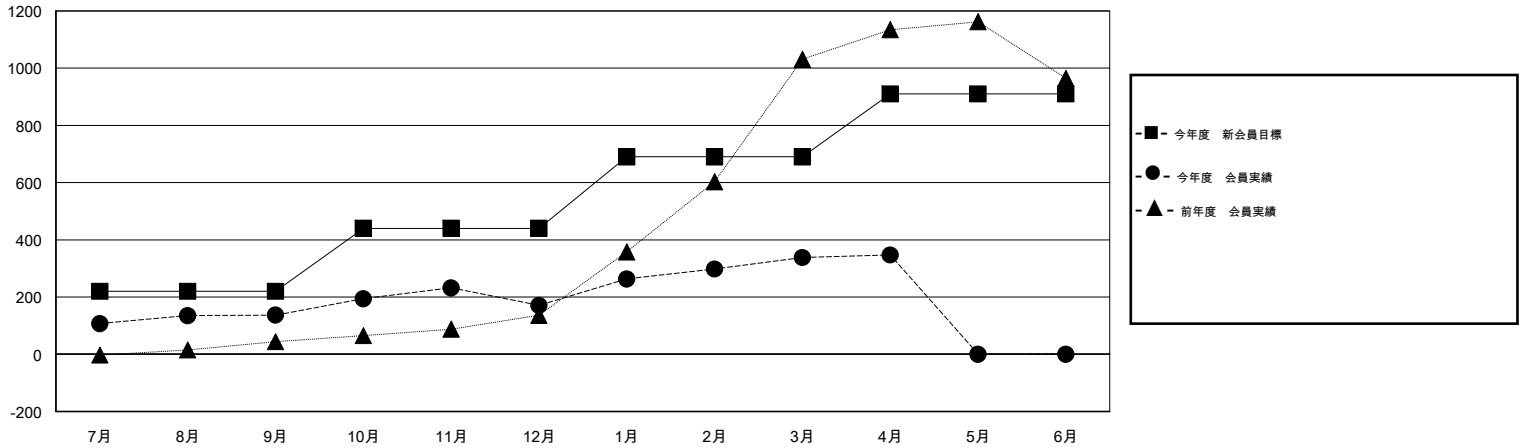

# MONTHLY MEMBERSHIP PROGRESS REPORT

District 334 B

Results as of: 4/30/2015

GMT: Chikao Suzuki

地域 JAPAN

GMT会則地域 5-Jap

クラブ				
結果 : 2014-2015				
四半期	新クラブ目標	新クラブ	解散クラブ	純増 / 減
7月/8月/9月	0	0	0	0
10月/11月/12月	0	0	0	0
1月/2月/3月	1	0	0	0
4月/5月/6月	0	0	0	0

名				
結果 : 2014-2015				
四半期	新会員目標	チャーターメン バー / 新会員	退会者	純増 / 減
7月/8月/9月	220	189	52	137
10月/11月/12月	220	120	86	34
1月/2月/3月	250	220	53	167
4月/5月/6月	220	43	34	9

新クラブ目標及び実績累計

会員目標及び実績累計

解散クラブ: 0	65 CLUBS OF 81 一名以上の新会員を登録	男女別
		男性 3,592 (64.02%)
		女性 2,019 (35.98%)
退会者	健康診断データはこちら	家族会員 4,181
物故会員 27		世帯主 1,784
クラブ解散 0		世帯主以外 2,397
その他 198		
合計 225		